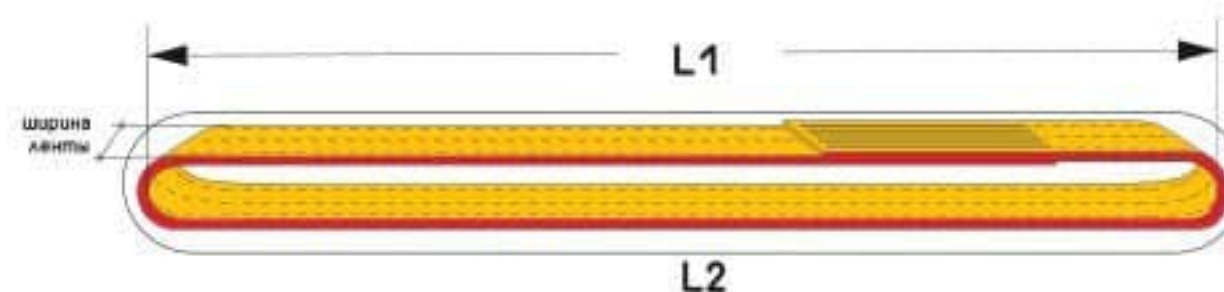

EAC **PG**

Стропы текстильные СТК Строп текстильный кольцевой Исполнение 7

Запас прочности 7:1

Материал: лента 100% полиэстеровая, грузовые нитки.

Цены указаны в рублях с НДС на складе г. Находка и действительны с 01.01.2020г

ВНИМАНИЕ!

Размер кольцевых строп указывается двумя цифрами: длина в сложенном состоянии L1, и длина по окружности L2.

Длина стропа, м	Грузоподъемность, т									
	1,0	1,0	2,0	3,0	4,0	5,0	6,0	8,0	13,0	15,0
	Ширина, мм									
	35	50	60	75/90	120	150	180	240	300	300
	Цвет									
Цена с НДС, руб.										
500/1000	127	151	198	261						
1000/2000	156	193	268	364	460	622	775			
1500/3000	184	234	337	499	598	816	1 025	1 192	1 662	1 720
2000/4000	212	276	406	568	736	1 010	1 275	1 487	2 076	2 149
2500/5000	240	318	475	670	874	1 204	1 525	1 781	2 490	2 579
3000/6000	268	360	544	772	1 012	1 398	1 775	2 075	2 904	3 008
3500/7000	296	402	613	874	1 150	1 592	2 025	2 075	3 319	3 437
4000/8000	325	444	682	976	1 288	1 786	2 275	2 370	3 733	3 867
4500/9000	353	486	751	1078	1 426	1 980	2 525	2 664	4 147	4 296
5000/10000	381	527	820	1180	1 564	2 174	2 775	2 959	4 561	4 726
5500/11000	409	569	889	1282	1 702	2 368	3 025	3 548	4 975	5 155
6000/12000	437	611	958	1384	1 839	2 562	3 274	3 842	5 390	5 584
Доп.м	56	84	138	204	275	388	499	883	829	858