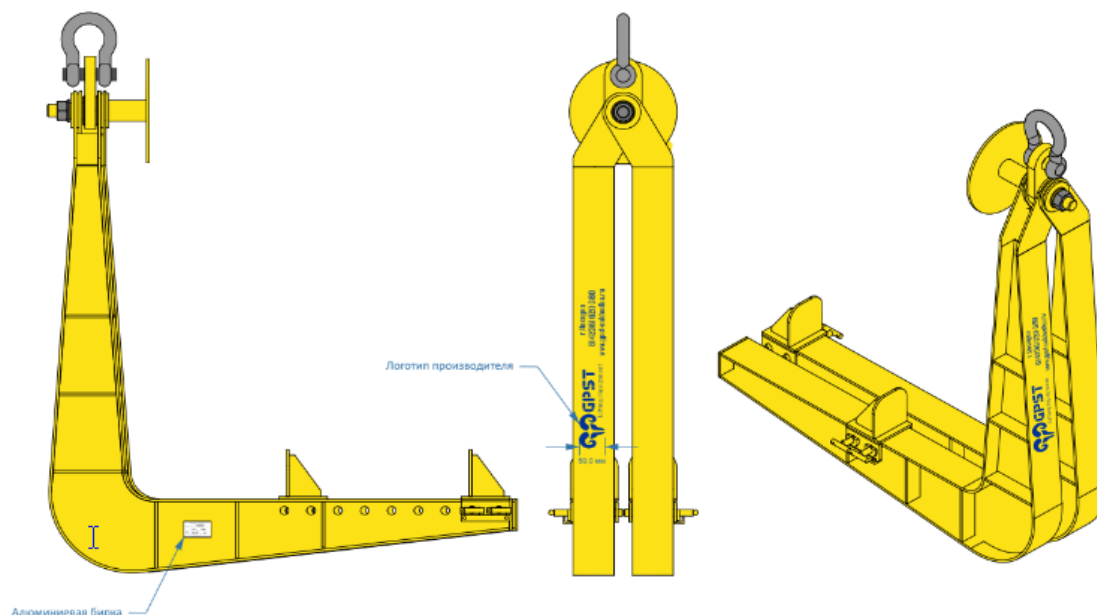

Комплект захватов под колеса (4 шт.) г/п комплекта 30,0 т.

Захваты для подъёма перемещения грузовых автомобилей за 2 оси.

Данные захваты эксплуатируются с пространственной траверсой.

Рассчитаны на большой диапазон типоразмеров шин.

Комплект поставки:

Захват под колеса г/п 7,5 т. - 4 шт.

Такелажная скоба г/п 8,5 т. - 4 шт.

Паспорт на изделие/руководство по использованию – 1шт.

Габаритные размеры одного захвата, Д x Ш x В: 258x863x996 мм.

Масса одного захвата: 40 кг.

Стоимость комплекта с учетом НДС на 15.04.2022г.: 332 631,00 руб.

ООО «Грузоподъемспецтехника-Находка» производит Захваты по Техническому заданию Заказчика, разной грузоподъемности и различных модификаций.