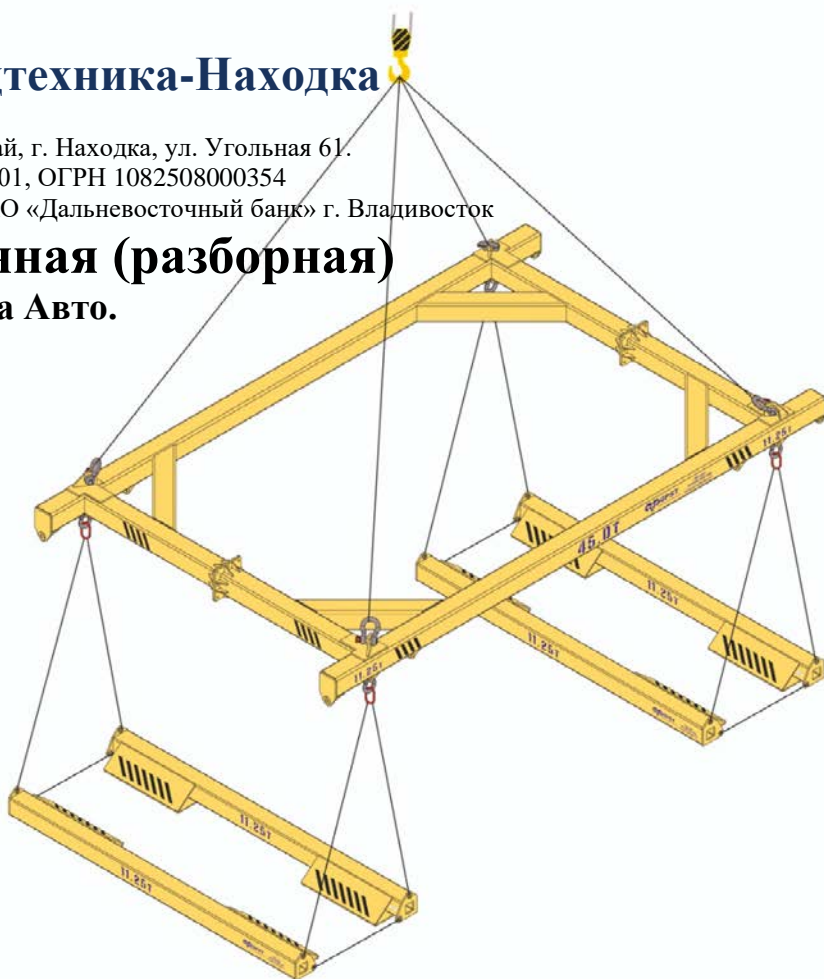

GPST
Lifting Equipment

Траверса пространственная (разборная)

с балочными захватами под колеса Авто.

Модель GPST TPB 45.0/6000/3000

г/п: 45.0 тонн.

Габаритные размеры мм: 6000*3700*400

Масса траверсы в сборе: 2650 кг.

Траверса пространственная универсальная для подъема и перемещения грузовых авто и других грузов массой не более 45.0т.

Траверса имеет 12 (двенадцать) грузоподъемных проушин г/п каждой 11.25 т, 4 (четыре) проушины расположены по краям в размерах 6000*3500 мм, дополнительные проушины в центре траверсы в размерах 5000*3500 мм и 4000*3500 мм. Оснащена комплектом балочных захватов под колесо автомобиля. При подъеме, перемещении транспортных средств на каждую ось автомобиля устанавливается 2 балки, соединенные между собой цепями с укорачивающими крюками, что позволяет произвести регулировку под разные диаметры шин.

Траверса комплектуется стропами и скобами соответствующей грузоподъемности для крепления балочных захватов и к крюку подъемного крана.

Конструкция траверсы разборная – что позволяет существенно снизить расходы на её транспортировку.