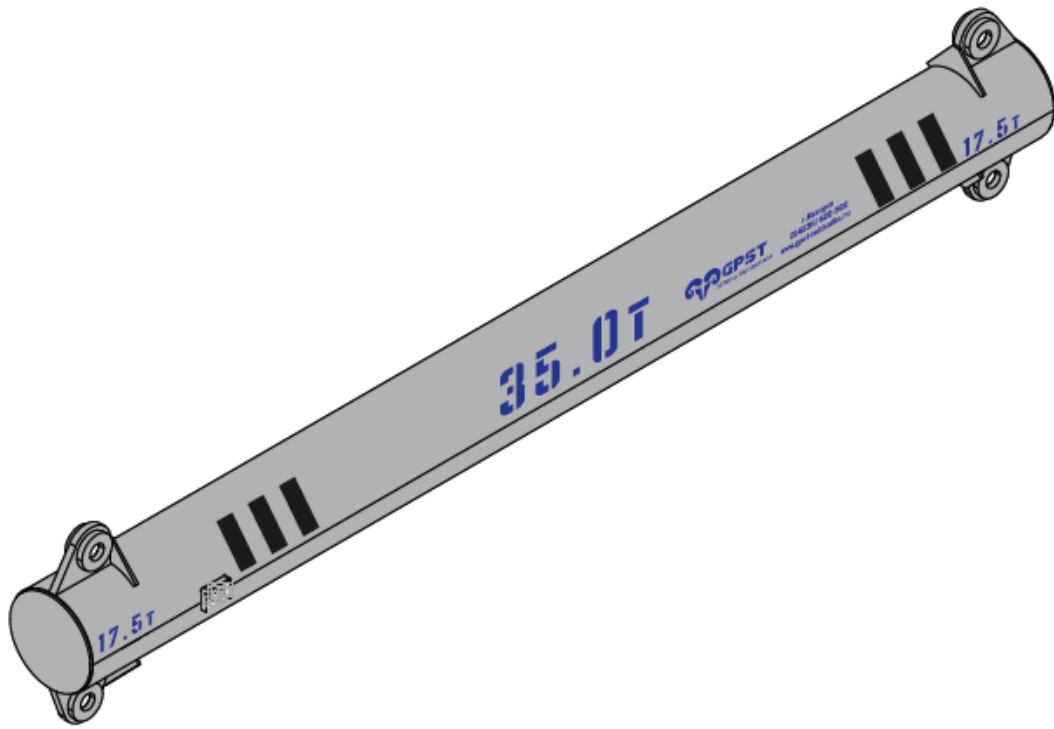

ООО «Грузоподъемспецтехника-Находка»

692900, Россия, Приморский край, г. Находка, ул. Угольная 61, ИНН 2508082247

Траверса линейная г/п 35 т.

для подъема и перемещения спецтехники и грузовых авто.

**ПОДЪЕМ СПЕЦТЕХНИКИ МАССОЙ ДО 70 ТОНН
УДОБСТВО И ПРОСТОТА В ЭКСПЛУАТАЦИИ.
ГАРАНТИЯ БЕЗОПАСНОГО ПОДЪЕМА.**

Комплект поставки:

- Траверса Модель GPST – ТРВ 35.0/3800 – 2 шт.
- Ветвь канатная – 4 шт
- Стропа текстильные СТКк – 4 шт.
- Стропа цепные – 2 шт
- Скоба омега/шплинт G 2130 - 4 шт

Масса комплекта, кг: 1980 кг

Код изделия 679.2023

Назначение:

Траверсы линейные г/п 35.0 т могут выполнять роль как отдельных грузозахватных приспособлений для подъема груза массой до 35.0 т, так и использоваться в паре для подъема крупногабаритных грузов или спецтехники в сочетании с оснасткой входящей в комплект поставки.

Траверса может комплектоваться различными концевыми элементами соответствующей грузоподъемности, а также грузозахватными приспособлениями для крепления к грузу.

Общие сведения:

- Пескоструйная обработка перед окрашиванием.
- Цвет покрытия Желтый RaL 1003.
- Сопровождающие документы: паспорт, руководство по эксплуатации. ИСО 9001-2015.
- **ООО «Грузоподъемспецтехника-Находка» производит изделия по Техническому заданию Заказчика, изделие проходит контроль качества, испытание. К каждому изделию выдается паспорт производителя.**