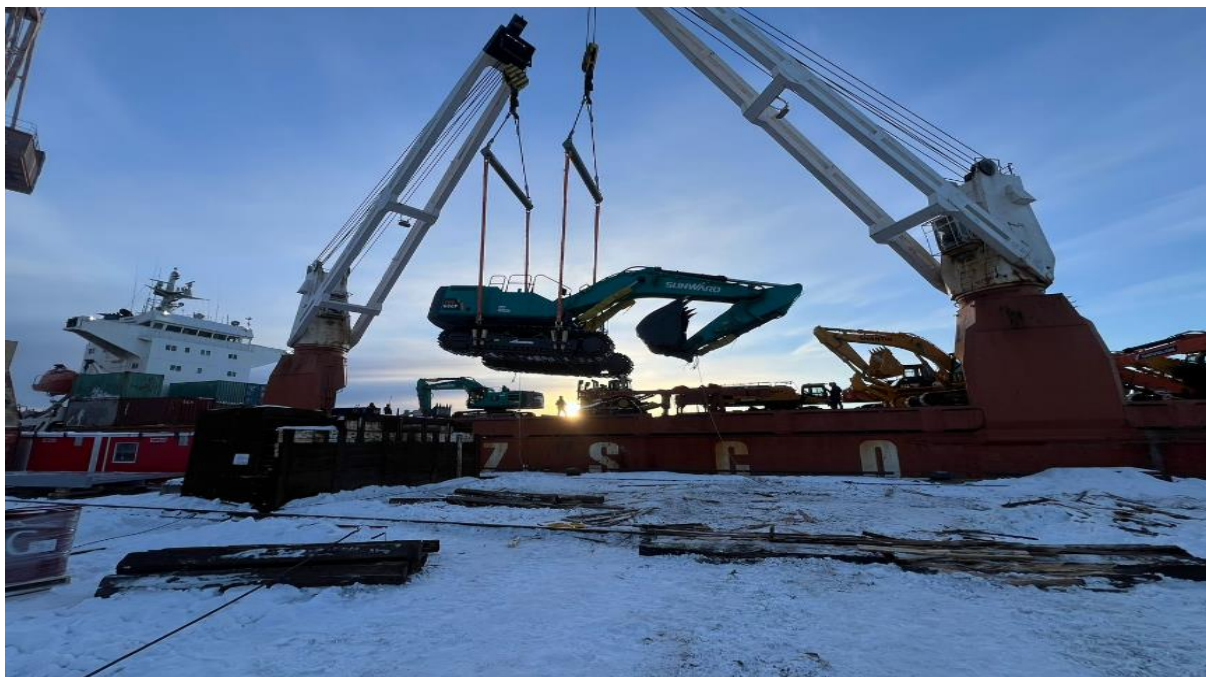

ООО «Грузоподъемспецтехника-Находка»

692900, Россия, Приморский край, г. Находка, ул. Угольная 61, ИНН 2508082247

Траверса линейная г/п 35 т.

для подъема и перемещения спецтехники и грузовых авто.

**ПОДЪЕМ СПЕЦТЕХНИКИ МАССОЙ ДО 70 ТОНН
УДОБСТВО И ПРОСТОТА В ЭКСПЛУАТАЦИИ.
ГАРАНТИЯ БЕЗОПАСНОГО ПОДЪЕМА.**

Комплект поставки:

- Траверса Модель GPST – ТРВ 35.0/3800 – 2 шт.
- Ветвь канатная – 4 шт
- Стропа текстильные СТКк – 4 шт.
- Стропа цепные – 2 шт
- Скоба омега/шплинт G 2130 - 4 шт

Масса комплекта, кг: 1980 кг

Код изделия 679.2023

Назначение:

Траверсы линейные г/п 35.0 т могут выполнять роль как отдельных грузозахватных приспособлений для подъема груза массой до 35.0 т, так и использоваться в паре для подъема крупногабаритных грузов или спецтехники в сочетании с оснасткой входящей в комплект поставки.

Траверса может комплектоваться различными концевыми элементами соответствующей грузоподъемности, а также грузозахватными приспособлениями для крепления к грузу.

Общие сведения:

- Пескоструйная обработка перед окрашиванием.
- Цвет покрытия Желтый RaL 1003.
- Сопровождающие документы: паспорт, руководство по эксплуатации. ИСО 9001-2015.
- **ООО «Грузоподъемспецтехника-Находка» производит изделия по Техническому заданию Заказчика, изделие проходит контроль качества, испытание. К каждому изделию выдается паспорт производителя.**